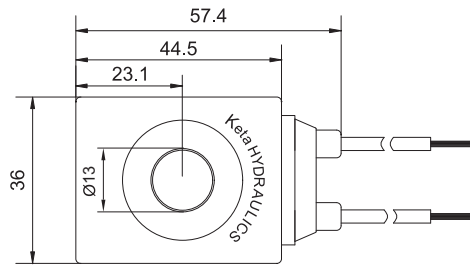

线圈数据 OTHER SIZE SOLENOID COIL DATA

Coil Must Be Installed With Letter Up
 安装线圈时，字母必须朝上。

Unit=Millimeters

HIRSCHMAN

DOUBLE LEADS

DEUTSCH CONNECTOR

订货代号 TO ORDER

LC6 - 08 - S - * *

1 功能
 LC6= 电磁线圈 Solenoid Coil

2 规格 Size
 08=08 规格

3 形状 Shape
 S= 方形 Square

4 电压 Voltage
 1=12 VDC RED LEAD 红线
 2=24 VDC BLUE LEAD 蓝线
 3=110VAC BLACK LEAD 黑线
 4=220VAC YELLOW LEAD 黄线

5 线圈连接 Coil Connection
 D= Double Lead 双线
 H= Hirschmann 三插
 ER= Deutsch Connector(Water-proof Coil)
 德意志插座(防水线圈) IP69K