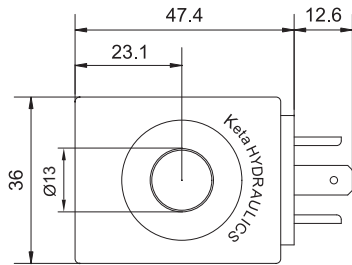

线圈数据 OTHER SIZE SOLENOID COIL DATA

Coil Must Be Installed With Letter Up
 安装线圈时，字母必须朝上。

Unit=Millimeters

HIRSCHMAN

DOUBLE LEADS

DEUTSCH CONNECTOR

订货代号 TO ORDER

LC6 - 08 - S - * *

1 功能
 LC6= 电磁线圈 Solenoid Coil

2 规格 Size
 08=08 规格

3 形状 Shape
 S= 方形 Square

4 电压 Voltage
 1=12 VDC RED LEAD 红线
 2=24 VDC BLUE LEAD 蓝线
 3=110VAC BLACK LEAD 黑线
 4=220VAC YELLOW LEAD 黄线

5 线圈连接 Coil Connection
 D= Double Lead 双线
 H= Hirschmann 三插
 ER= Deutsch Connector(Water-proof Coil)
 德意志插座(防水线圈) IP69K