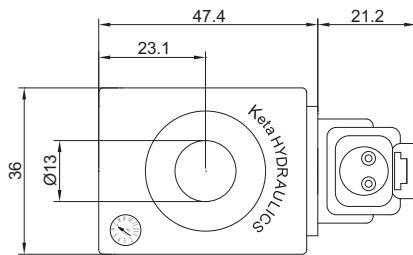

线圈数据 OTHER SIZE SOLENOID COIL DATA

Coil Must Be Installed With Letter Up
 安装线圈时，字母必须朝上。

Unit=Millimeters

HIRSCHMAN

DOUBLE LEADS

DEUTSCH CONNECTOR

订货代号 TO ORDER

LC6 - 08 - S - * *

1 功能
 LC6= 电磁线圈 Solenoid Coil

2 规格 Size
 08=08 规格

3 形状 Shape
 S= 方形 Square

4 电压 Voltage
 1=12 VDC RED LEAD 红线
 2=24 VDC BLUE LEAD 蓝线
 3=110VAC BLACK LEAD 黑线
 4=220VAC YELLOW LEAD 黄线

5 线圈连接 Coil Connection
 D= Double Lead 双线
 H= Hirschmann 三插
 ER= Deutsch Connector(Water-proof Coil)
 德意志插座(防水线圈) IP69K