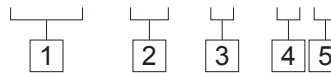

线圈数据 OTHER SIZE SOLENOID COIL DATA

Coil Must Be Installed With Letter Up
 安装线圈时，字母必须朝上。

Unit=Millimeters

HIRSCHMAN

DOUBLE LEADS

DEUTSCH CONNECTOR

订货代号 TO ORDER

LC6 - 08 - S - * *

1 功能
 LC6= 电磁线圈 Solenoid Coil

2 规格 Size
 08=08 规格

3 形状 Shape
 S= 方形 Square

4 电压 Voltage
 1=12 VDC RED LEAD 红线
 2=24 VDC BLUE LEAD 蓝线
 3=110VAC BLACK LEAD 黑线
 4=220VAC YELLOW LEAD 黄线

5 线圈连接 Coil Connection
 D= Double Lead 双线
 H= Hirschmann 三插
 ER= Deutsch Connector(Water-proof Coil)
 德意志插座(防水线圈) IP69K