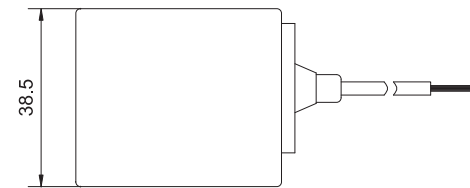

线圈数据 OTHER SIZE SOLENOID COIL DATA

Coil Must Be Installed With Letter Up
 安装线圈时，字母必须朝上。

Unit=Millimeters

HIRSCHMAN

DOUBLE LEADS

DEUTSCH CONNECTOR

订货代号 TO ORDER

LC6 - 08 - S - * *

1 功能
 LC6= 电磁线圈 Solenoid Coil

2 规格 Size
 08=08 规格

3 形状 Shape
 S= 方形 Square

4 电压 Voltage
 1=12 VDC RED LEAD 红线
 2=24 VDC BLUE LEAD 蓝线
 3=110VAC BLACK LEAD 黑线
 4=220VAC YELLOW LEAD 黄线

5 线圈连接 Coil Connection
 D= Double Lead 双线
 H= Hirschmann 三插
 ER= Deutsch Connector(Water-proof Coil)
 德意志插座(防水线圈) IP69K